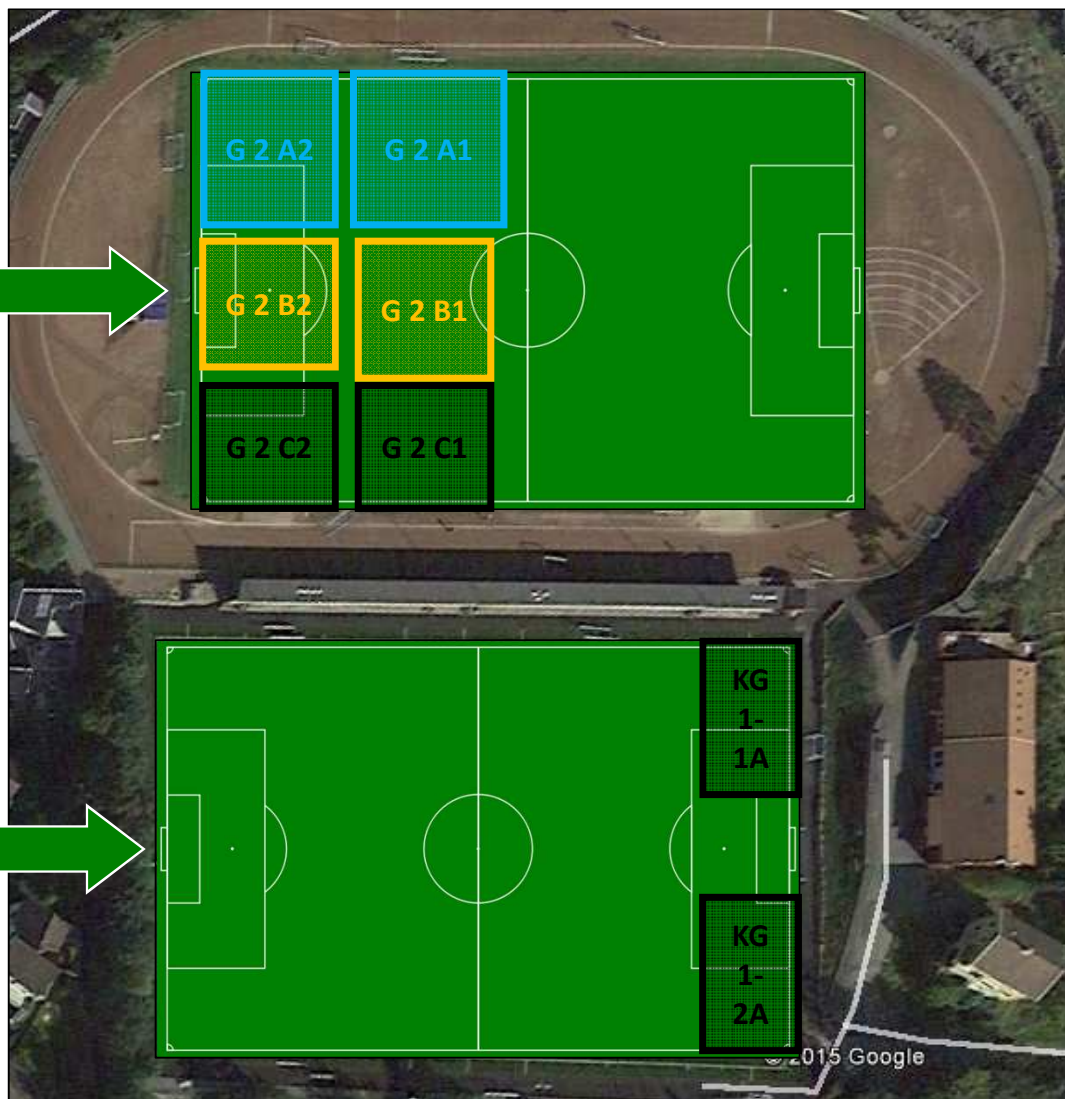

# 16-16m BANE

**BANESTØRRELSER:**

**ANBEFALT:**  
**50m X 67m**

---

**MINIMUM:**  
**48m X 60m**

---

**MAXIMUM:**  
**50m X 72m**

---

**KUNSTGRESS (KG)**  
100m X 60m

# 1/6 BANE

**BANESTØRRELSER:**

**ANBEFALT:**  
20m X 30m

**-MINIMUM:**  
30m X 15m

**-MAXIMUM:**  
40m X 20m

**-BRUKES AV: 5'er**

- **G/J MINI 8 / 9**

**GRESSBANE (G)**  
**105m X 67m**

**KUNSTGRESS (KG)**  
**100m X 60m**

**BANESTØRRELSER:**

**ANBEFALT:**  
**10m X 15m**

**Nytt forsøk med 3'er fotball**

**Benytter EXTRA mål**

**BRUKES AV:**

- **G/J MINI 7**