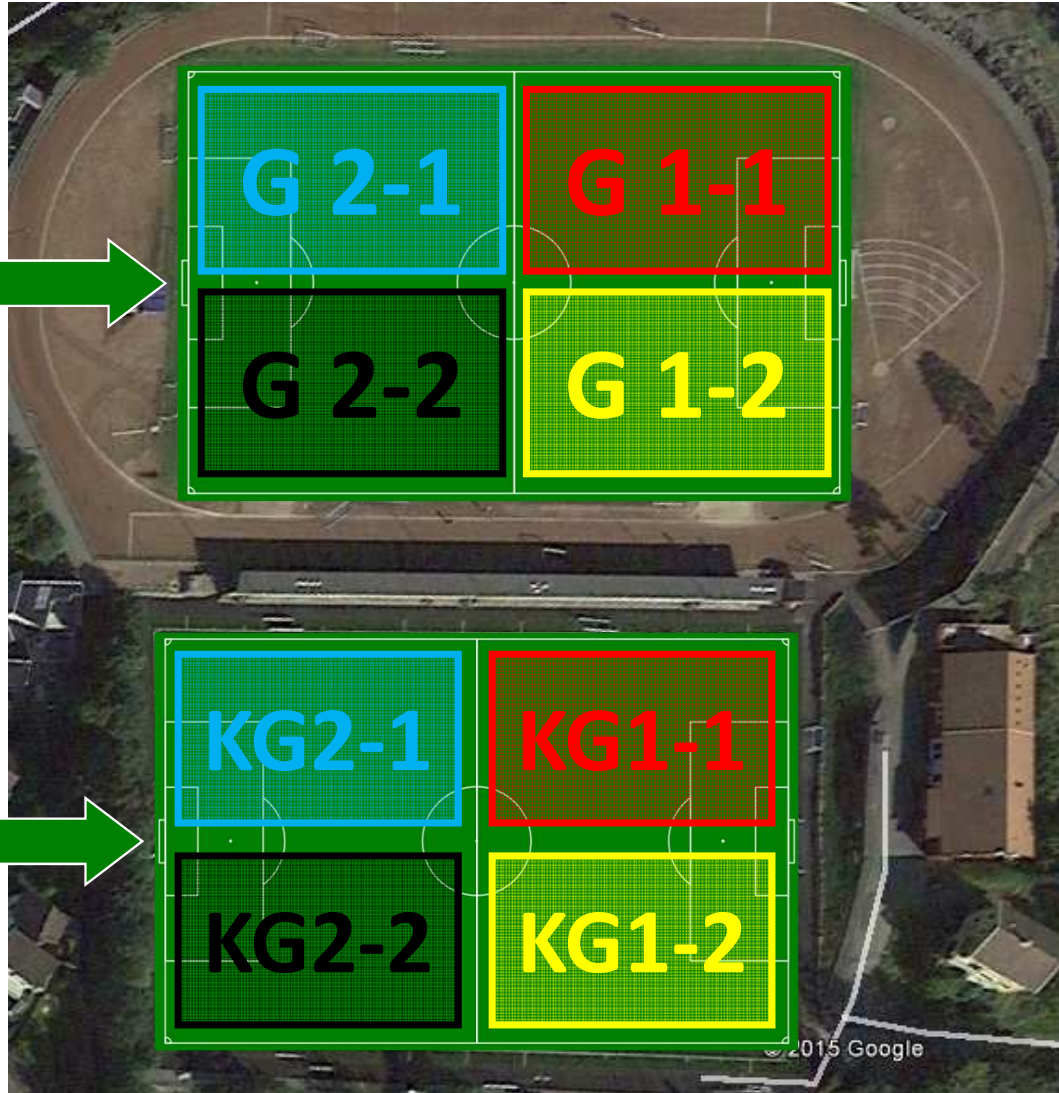

# 16-16m BANE

**BANESTØRRELSER:**

**ANBEFALT:**  
**50m X 67m**

---

**MINIMUM:**  
**48m X 60m**

---

**MAXIMUM:**  
**50m X 72m**

---

**BRUKES AV: 9' er fotball**

- SG 13
- LJ 13

**GRESSBANE (G)**  
105m X 67m

**KUNSTGRESS (KG)**  
100m X 60m

# 1/4 BANE

**BANESTØRRELSER:**

**ANBEFALT:**  
30m X 50m

**MINIMUM:**  
40m X 20m

**MAXIMUM:**  
60m X 40m

**-BRUKES AV: 7'er**

- LG 10-11
- JENTER 10-11
- 7'er kamper

**GRESSBANE (G)**  
105m X 67m

# 1/6 BANE

**BANESTØRRELSER:**

**ANBEFALT:**  
20m X 30m

**-MINIMUM:**  
30m X 15m

**-MAXIMUM:**  
40m X 20m

**-BRUKES AV: 5'er**

- **G/J MINI 8 / 9**

**GRESSBANE (G)**  
**105m X 67m**