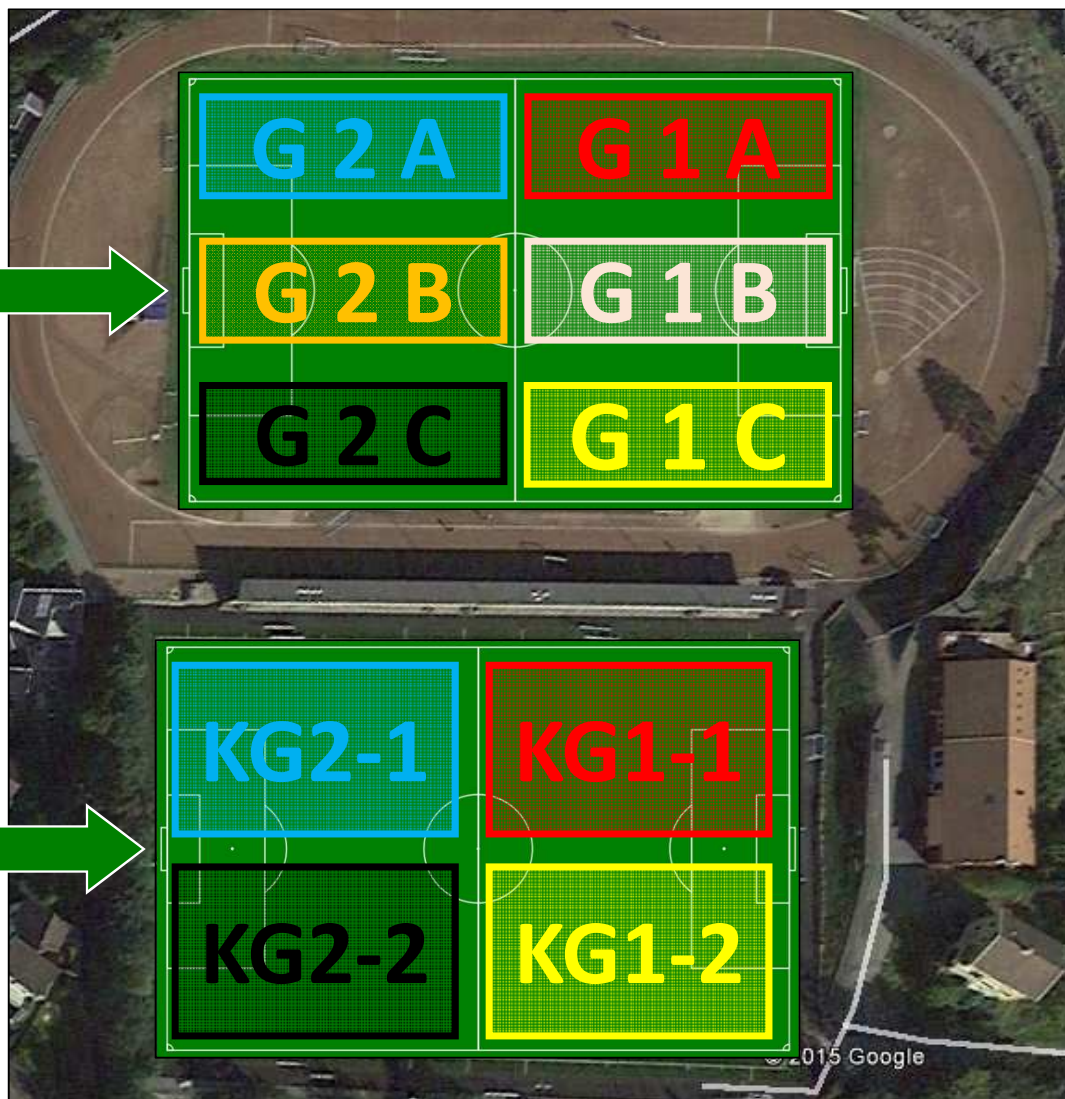

# 16-16m BANE

**BANESTØRRELSER:**

**ANBEFALT:**  
**50m X 67m**

---

**MINIMUM:**  
**48m X 60m**

---

**MAXIMUM:**  
**50m X 72m**

---

**BRUKES AV: 9' er fotball**

- SG 13
- LJ 13

**GRESSBANE (G)**  
105m X 67m

**KUNSTGRESS (KG)**  
100m X 60m

# 1/4 BANE

**BANESTØRRELSER:**

**ANBEFALT:**  
30m X 50m

**MINIMUM:**  
40m X 20m

**MAXIMUM:**  
60m X 40m

**-BRUKES AV: 7'er**

- LG 10-11
- JENTER 10-11
- 7'er kamper

**GRESSBANE (G)**  
105m X 67m

# 1/6 BANE

**BANESTØRRELSER:**

**ANBEFALT:**  
20m X 30m

**-MINIMUM:**  
30m X 15m

**-MAXIMUM:**  
40m X 20m

**-BRUKES AV: 5'er**

- **G/J MINI 8 / 9**

**GRESSBANE (G)**  
**105m X 67m**